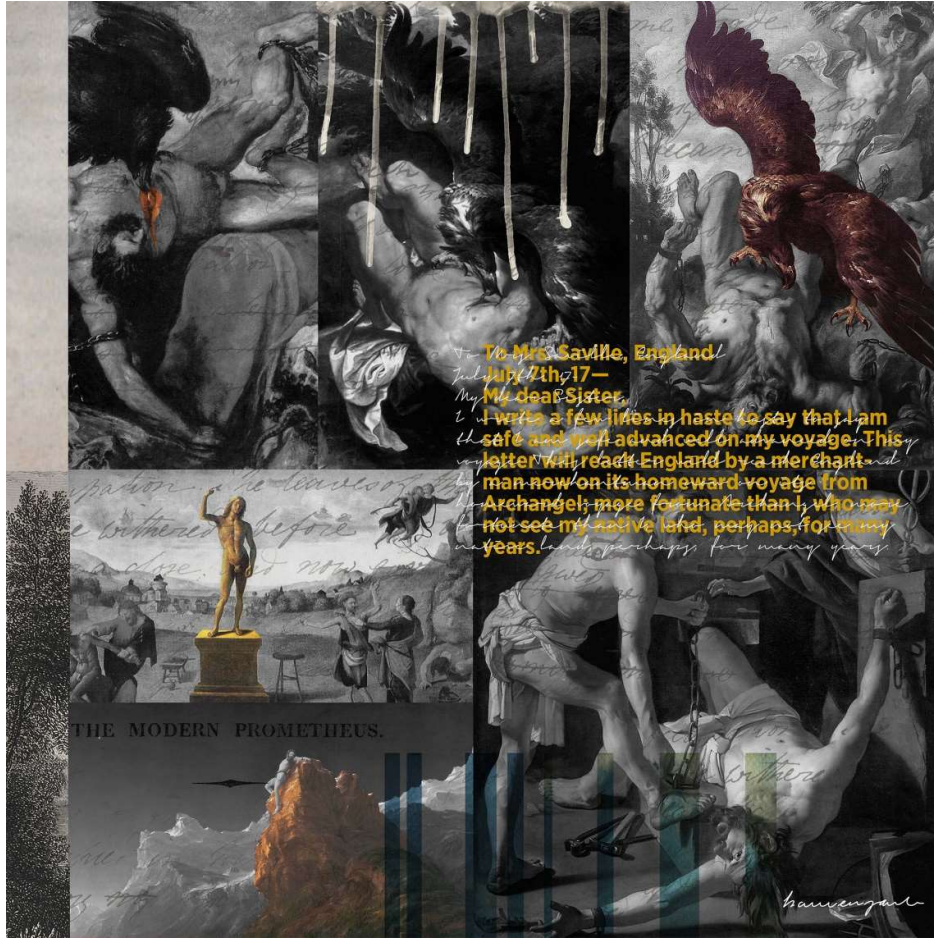

SERGİ/EXHIBITION

Banu ERŞANLI, "Modern Prometheus", 2019, Dijital Kolaj, 70x70cm

Elif MAMUR YILMAZ, "Bereket Tanrıçası Demeter", 2006, Gravür, 25x35cm

Filiz ÖZTÜRK, "İsimsiz", 2019, Kalıp ile şekillendirme, 40x40cm